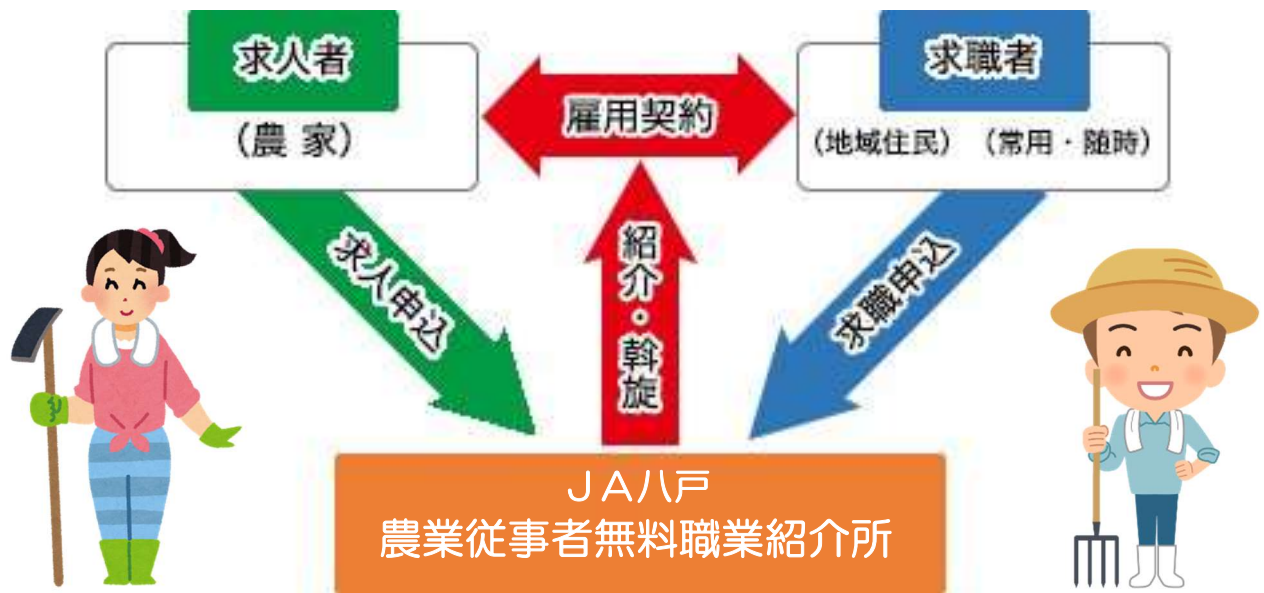

JA営農部へご連絡ください。後日JAへ来所して
求職票に記入していただきます。

② JA職員との面談

求人票を基にJA担当者と面談

③ 求職者登録

求人票を基に内容を登録します。

④ 求職者の紹介

業務内容、労働時間、賃金などの条件が合った求職者
を紹介します。

【作業の種類】

野菜の植えつけ
管理作業
収穫作業
荷造り作業

その他…

⑤ 農家(雇い主)と求職者との面談

面談は、求職者が紹介状を持って求人者が指定された
面談場所に行きます。

⑥ 採用

求人者は、面談または試用期間を経て、採用、不採用
を決定します。

⑦ 雇用

【条件】

取り扱い職種は、農業及びそれに付帯する事業に限ります。
求人者は、JA八戸の組合員及び組合員家族に限ります。

農家の方
求人票
 ダウンロードはこちらから

Excelダウンロードはこちら

求職中の方
求職票
 ダウンロードはこちらから

Excelダウンロードはこちら

無料職業紹介事業業務の運営に関する規程

[事業所名]八戸農業協同組合 農業従事者無料職業紹介所

無料職業紹介事業業務の運営に関する規程